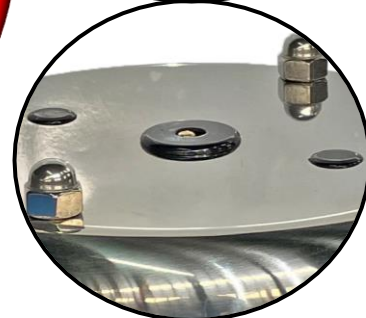

特長②

大きな異物も
工具無で
分解除去が可能

特長③

洗浄ボタンの
動きで通水確認

通水あり

通水なし

お客様のニーズにお応えした 農業用水専用空気弁です

日本水道協会検査工場 ISO9001-2015認証工場

スマート空気弁 特長

① ゴミ詰まり洗浄

- ・強制洗浄ボタンを押すだけで、空気弁内部の洗浄が可能です

② 通水確認

- ・洗浄ボタンの上下動で、管路の通水状況を目視で確認出来ます

③ 傾斜角度 15°

- ・設置許容角度が大きく、傾きが発生しても正常に機能します

④ IOT対応 (IOT空気弁®は当社の登録商標です)