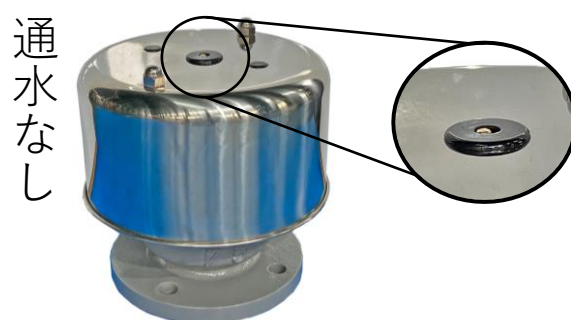

スマート空気弁 特長

① ゴミ詰まり洗浄

- ・強制洗浄ボタンを押すだけで、空気弁内部の洗浄が可能です

② 通水確認

- ・洗浄ボタンの上下動で、管路の通水状況を目視で確認出来ます

③ 傾斜角度 15°

- ・設置許容角度が大きく、傾きが発生しても正常に機能します

④ IOT対応 (IOT空気弁®は当社の登録商標です)

- ・後付けの電子デバイスを取り付ければ、現場に行かなくてもパソコン・スマートフォンで空気弁の状況確認が出来ます。通水状況の確認や漏水発見に効果絶大です

AGA-281型

※特許出願中

図面・仕様

■ フランジー体型 7.5K仕様
(AGA-281型)
重量:21kg

※許容水圧 1K~7.5K

※低圧仕様・高圧仕様は別途お問合せ下さい

※一部形状等の仕様変更の可能性がございます