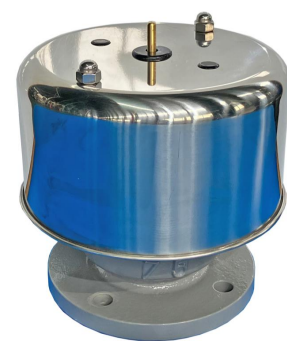

スマート空気弁 特長

① ゴミ詰まり洗浄

- ・強制洗浄ボタンを押すだけで、空気弁内部の洗浄が可能です

② 通水確認

- ・洗浄ボタンの上下動で、管路の通水状況を目視で確認出来ます

③ 傾斜角度 15°

- ・設置許容角度が大きく、傾きが発生しても正常に機能します

④ IOT対応 (IOT空気弁®は当社の登録商標です)

- ・後付けの電子デバイスを取り付ければ、現場に行かなくてもパソコン・スマートフォンで空気弁の状況確認が出来ます。通水状況の確認や漏水発見に効果絶大です

AGA-281型

※特許出願中

図面・仕様

■ フランジー体型 7.5K仕様
(AGA-281型)
重量:21kg

※許容水圧 1K~7.5K

※低圧仕様・高圧仕様は別途お問合せ下さい

※一部形状等の仕様変更の可能性がございます