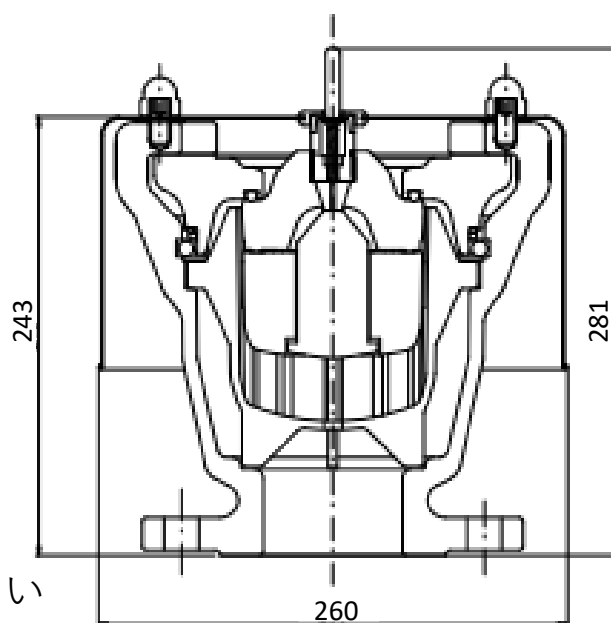

- ・後付けの電子デバイスを取り付ければ、現場に行かなくてもパソコン・スマートフォンで空気弁の状況確認が出来ます。通水状況の確認や漏水発見に効果絶大です

AGA-281型

※特許出願中

図面・仕様

■ フランジー体型 7.5K仕様
(AGA-281型)
重量:21kg

※許容水圧 1K~7.5K

※低圧仕様・高圧仕様は別途お問合せ下さい

※一部形状等の仕様変更の可能性がございます