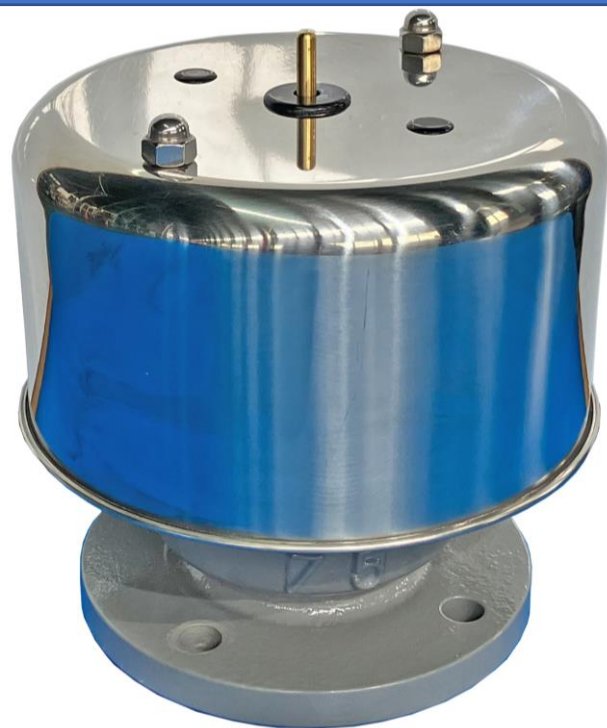

新商品

農業用水専用空気弁

スマート空気弁[®]Φ75

業界初

漏水を即解決！！

AGA-281型
(フランジ体型)

特長①

洗浄ボタンを
プッシュして
内部洗浄

特長②

大きな異物も
工具無で
分解除去が可能

特長③

洗浄ボタンの
動きで通水確認

通水あり

通水なし

お客様のニーズにお応えした 農業用水専用空気弁です

日本水道協会検査工場 ISO9001-2015認証工場

スマート空気弁 特長

① ゴミ詰まり洗浄

- ・強制洗浄ボタンを押すだけで、空気弁内部の洗浄が可能です

② 通水確認

- ・洗浄ボタンの上下動で、管路の通水状況を目視で確認出来ます

③ 傾斜角度 15°

- ・設置許容角度が大きく、傾きが発生しても正常に機能します

④ IOT対応 (IOT空気弁®は当社の登録商標です)

- ・後付けの電子デバイスを取り付ければ、現場に行かなくてもパソコン・スマートフォンで空気弁の状況確認が出来ます。通水状況の確認や漏水発見に効果絶大です

AGA-281型

※特許出願中

図面・仕様

■ フランジー体型 7.5K仕様
(AGA-281型)
重量:21kg

※許容水圧 1K~7.5K

※低圧仕様・高圧仕様は別途お問合せ下さい

※一部形状等の仕様変更の可能性がございます