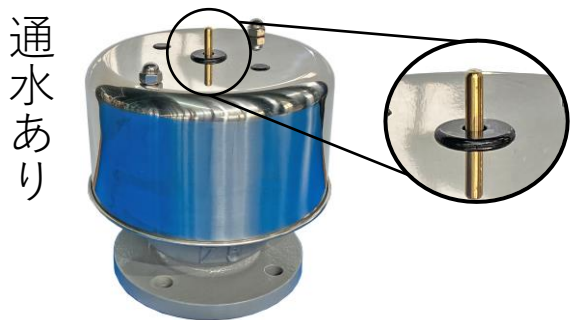

スマート空気弁 特長

① ゴミ詰まり洗浄

- ・強制洗浄ボタンを押すだけで、空気弁内部の洗浄が可能です

② 通水確認

- ・洗浄ボタンの上下動で、管路の通水状況を目視で確認出来ます

③ 傾斜角度 15°

- ・設置許容角度が大きく、傾きが発生しても正常に機能します

④ IOT対応 (IOT空気弁®は当社の登録商標です)

- ・後付けの電子デバイスを取り付ければ、現場に行かなくてもパソコン・スマートフォンで空気弁の状況確認が出来ます。通水状況の確認や漏水発見に効果絶大です

AGA-281型

※特許出願中

図面・仕様

■ フランジー体型 7.5K仕様
(AGA-281型)
重量:21kg

※許容水圧 1K~7.5K

※低圧仕様・高圧仕様は別途お問合せ下さい

※一部形状等の仕様変更の可能性がございます