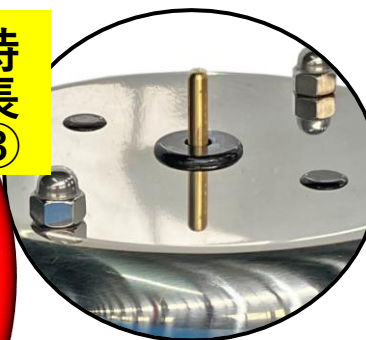

新商品

農業用水専用空気弁

スマート空気弁[®]Φ75

業界初

漏水を即解決！！

AGA-281型
(フランジ体型)

特長①

洗浄ボタンを
プッシュして
内部洗浄

特長②

大きな異物も
工具無で
分解除去が可能

特長③

洗浄ボタンの
動きで通水確認

通水あり

通水なし

お客様のニーズにお応えした 農業用水専用空気弁です

日本水道協会検査工場 ISO9001-2015認証工場

スマート空気弁 特長

① ゴミ詰まり洗浄

- ・強制洗浄ボタンを押すだけで、空気弁内部の洗浄が可能です

② 通水確認

- ・洗浄ボタンの上下動で、管路の通水状況を目視で確認出来ます

③ 傾斜角度 15°

- ・設置許容角度が大きく、傾きが発生しても正常に機能します

④ IOT対応 (IOT空気弁®は当社の登録商標です)

- ・後付けの電子デバイスを取り付ければ、現場に行かなくてもパソコン・スマートフォンで空気弁の状況確認が出来ます。通水状況の確認や漏水発見に効果絶大です

AGA-281型

※特許出願中

図面・仕様

■ フランジー体型 7.5K仕様
(AGA-281型)
重量:21kg

※許容水圧 1K~7.5K

※低圧仕様・高圧仕様は別途お問合せ下さい

※一部形状等の仕様変更の可能性がございます